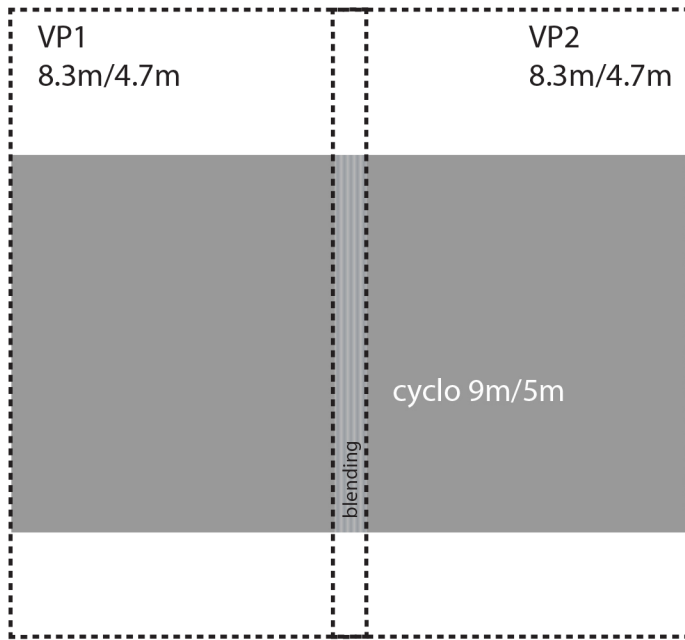

softage "portrait"

distance des VP = environ 4m

! attention !
les distances sont prises à partir de la focale
et non depuis la perche il faut rajouter environ 0.5m
pour la perche